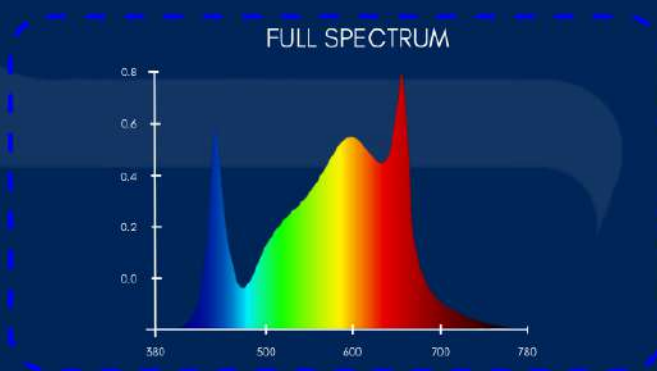

ORIGIN 300W

Eficiencia del LED	2.5 $\mu\text{mol}/\text{J}$
PPF	750 $\mu\text{mol}/\text{s}$
Peso	3 kg
Amperios	1.3A
Potencia	300W
Temperatura de trabajo	-20° + 40°
Área de cultivo	Hasta 100x100cm (crecimiento) 80x80 (floración)
Altura recomendada	40cm (crecimiento) y 30cm (floración)
Dimensiones	34cm (largo) x 16cm (ancho) x 8cm (alto)
Grado de protección	IP 65
Nº de LEDs	6 x 50W
Espectros	6000K / 3500k / 380 - 780 nm
Eficacia luminosa	120 lm / W
Voltaje	85 a 260v
Factor de potencia	98%
Vida útil	50000 h
Certificados	CE, RoHS
Chip	Bridgelux

Protección de sobretensiones con sensor NTC