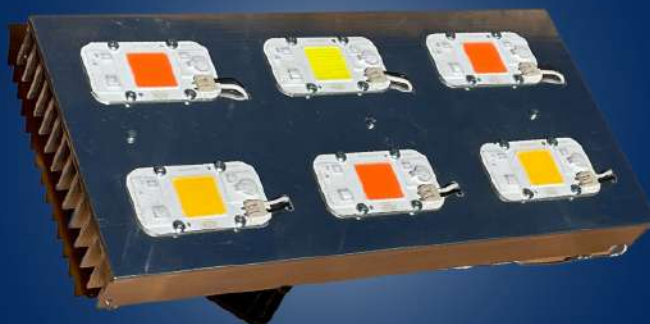

FABRICADOS EN GRANADA

DISIPACIÓN DE CALOR PASIVA

FULL SPECTRUM

MAYOR PRODUCCIÓN

ORIGIN 300W

| | |
|-------------------------------|---|
| Eficiencia del LED | 2.5 $\mu\text{mol}/\text{J}$ |
| PPF | 750 $\mu\text{mol}/\text{s}$ |
| Peso | 3 kg |
| Amperios | 1.3A |
| Potencia | 300W |
| Temperatura de trabajo | -20° + 40° |
| Área de cultivo | Hasta 100x100cm (crecimiento) 80x80 (floración) |
| Altura recomendada | 40cm (crecimiento) y 30cm (floración) |
| Dimensiones | 34cm (largo) x 16cm (ancho) x 8cm (alto) |
| Grado de protección | IP 65 |
| Nº de LEDs | 6 x 50W |
| Espectros | 6000K / 3500k / 380 - 780 nm |
| Eficacia luminosa | 120 lm / W |
| Voltaje | 85 a 260v |
| Factor de potencia | 98% |
| Vida útil | 50000 h |
| Certificados | CE, RoHS |
| Chip | Bridgelux |